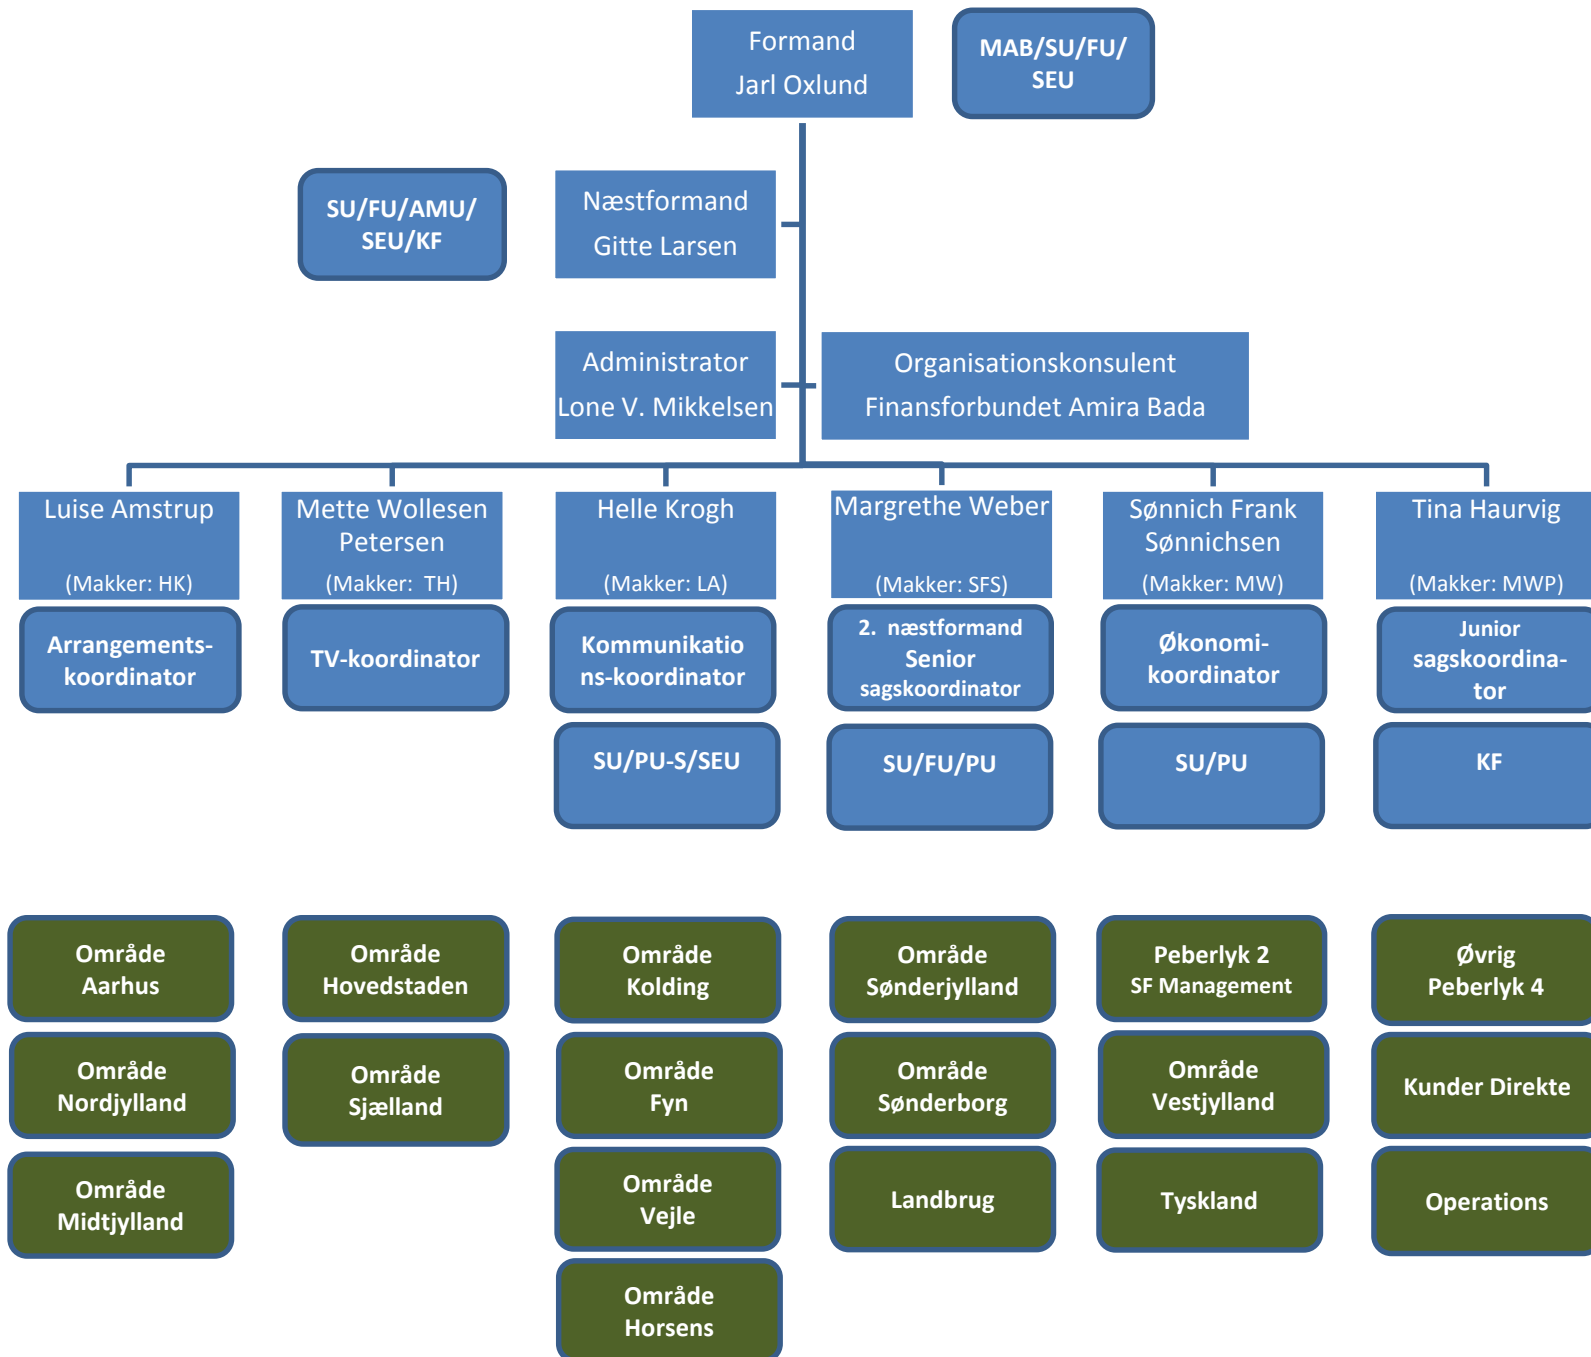

FINANSFORBUNDET SYDBANK KREDS

PR. 18.03.2021

MAB: Bankens bestyrelse
 SU: Samarbejdsudvalg
 FU: Forhandlingsudvalg
 AMU: Arbejdsmiljøudvalg
 SEU: Sydbanks EngagementsUndersøgelser-udvalg
 PU: Pensionsudvalg
 PU-S: Sundhedsforsikringsdel af PU
 KF: Kompetenceforum

KredsBestyrelsesOmrådeAnsvarlig (KBOA):